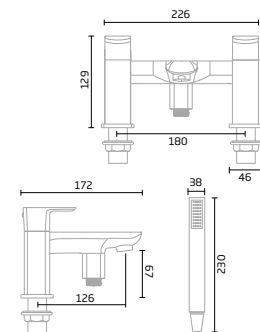

Bath Shower Mixer

Chrome - TR1055