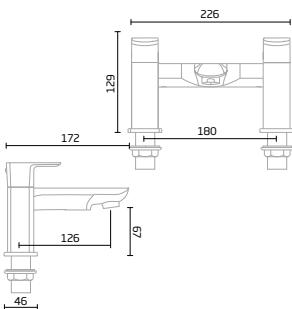

Bath Filler

Chrome - TR1054