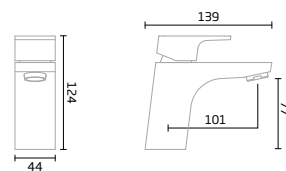

Intent

Basin Mixer

Chrome - TR1036