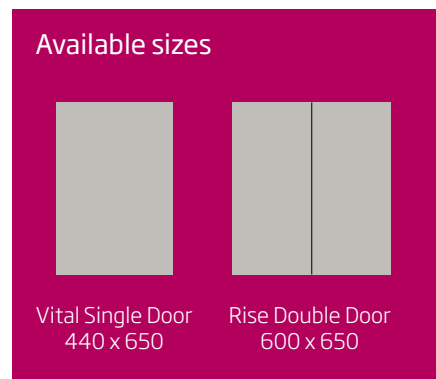

vital & rise cabinets

Rise & Vital cabinets are designed with an aluminium carcass and feature two adjustable shelves inside. Available in two sizes, with either one (Vital) or two (Rise) soft close doors.

Soft close doors

Against manufacturing defects