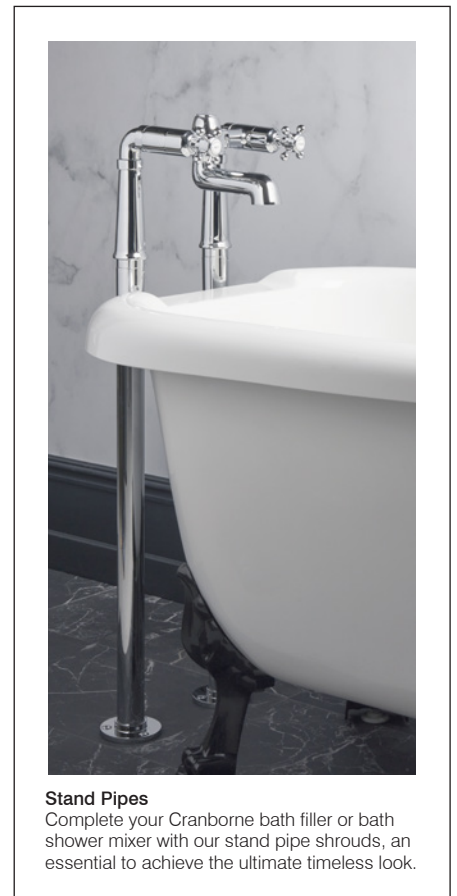

60(w) x 144(h) x 130mm(d)

Chrome T317002

£134

Bath Filler

237(w) x 200(h) x 213mm(d)

Chrome T313202

£401

Bath Shower Mixer & Handset

237(w) x 375(h) x 213mm(d)

Chrome T314202

£530

Stand Pipes

87(w) x 680mm(h)

Chrome T262102

£510

Stand Pipes